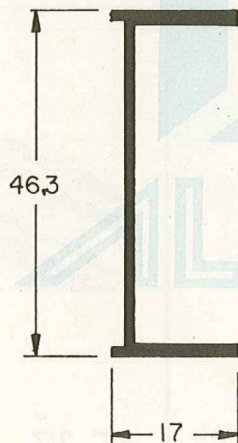

ALS 733
0,850 Kg/m

ALS 730
0,300 Kg/m

ALS 734
0,360 Kg/m

ALT 731
0,410 Kg/m

ALS 732
0,330 Kg/m

ALS 735
0,340 Kg/m

ALS 738
0,280 Kg/m

ALS 739
0,450 Kg/m

ALT 741
0,450 Kg/m

ALS 740
0,600 Kg/m

ALS 737
0,250 Kg/m

ALS 742
0,410 Kg/m

ALS 771
0,180 Kg/m

ALS 736
0,352 Kg/m

AC 200

AMORTECEDOR
MAT. PVC

AC 204

GUIA DESLIZANTE
MAT. NYLON