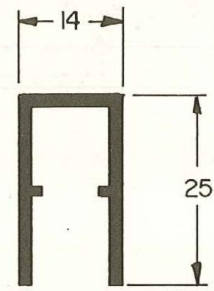

ALS 733
0,850 Kg/m

ALS 730
0,300 Kg/m

ALS 734
0,360 Kg/m

ALT 731
0,410 Kg/m

ALS 732
0,330 Kg/m

ALS 735
0,340 Kg/m

ALS 738
0,280 Kg/m

ALS 739
0,450 Kg/m

ALT 741
0,450 Kg/m

ALS 740
0,600 Kg/m

ALS 737
0,250 Kg/m

ALS 742
0,410 Kg/m

ALS 771
0,180 Kg/m

ALS 736
0,352 Kg/m

AC 200

AMORTECEDOR
MAT. PVC

AC 204

GUIA DESLIZANTE
MAT. NYLON