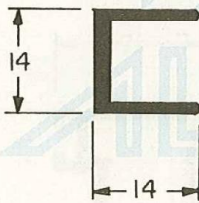

ALT 741
0,450 Kg/m

ALS 740
0,600 Kg/m

ALS 737
0,250 Kg/m

ALS 742
0,410 Kg/m

ALS 771
0,180 Kg/m

ALS 736
0,352 Kg/m

AC 200

AMORTECEDOR
MAT. PVC

AC 204

GUIA DESLIZANTE
MAT. NYLON