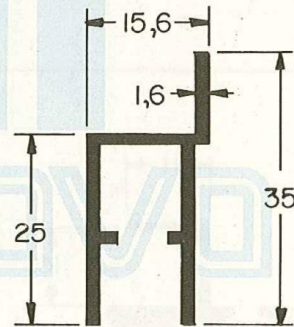

ALT 741
0,450 Kg/m

ALS 740
0,600 Kg/m

ALS 737
0,250 Kg/m

ALS 742
0,410 Kg/m

ALS 771
0,180 Kg/m

ALS 736
0,352 Kg/m

AC 200

AMORTECEDOR
MAT. PVC

AC 204

GUIA DESLIZANTE
MAT. NYLON