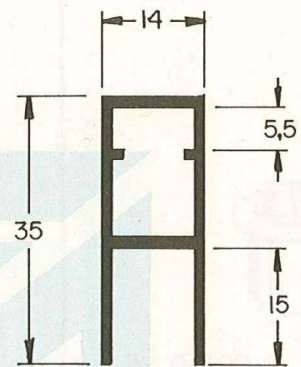

ALS 733
0,850 Kg/m

ALS 730
0,300 Kg/m

ALS 734
0,360 Kg/m

ALT 731
0,410 Kg/m

ALS 732
0,330 Kg/m

ALS 735
0,340 Kg/m

ALS 738
0,280 Kg/m

ALS 739
0,450 Kg/m

ALT 741
0,450 Kg/m

ALS 740
0,600 Kg/m

ALS 737
0,250 Kg/m

ALS 742
0,410 Kg/m

ALS 771
0,180 Kg/m

ALS 736
0,352 Kg/m

AC 200

AMORTECEDOR
MAT. PVC

AC 204

GUIA DESLIZANTE
MAT. NYLON